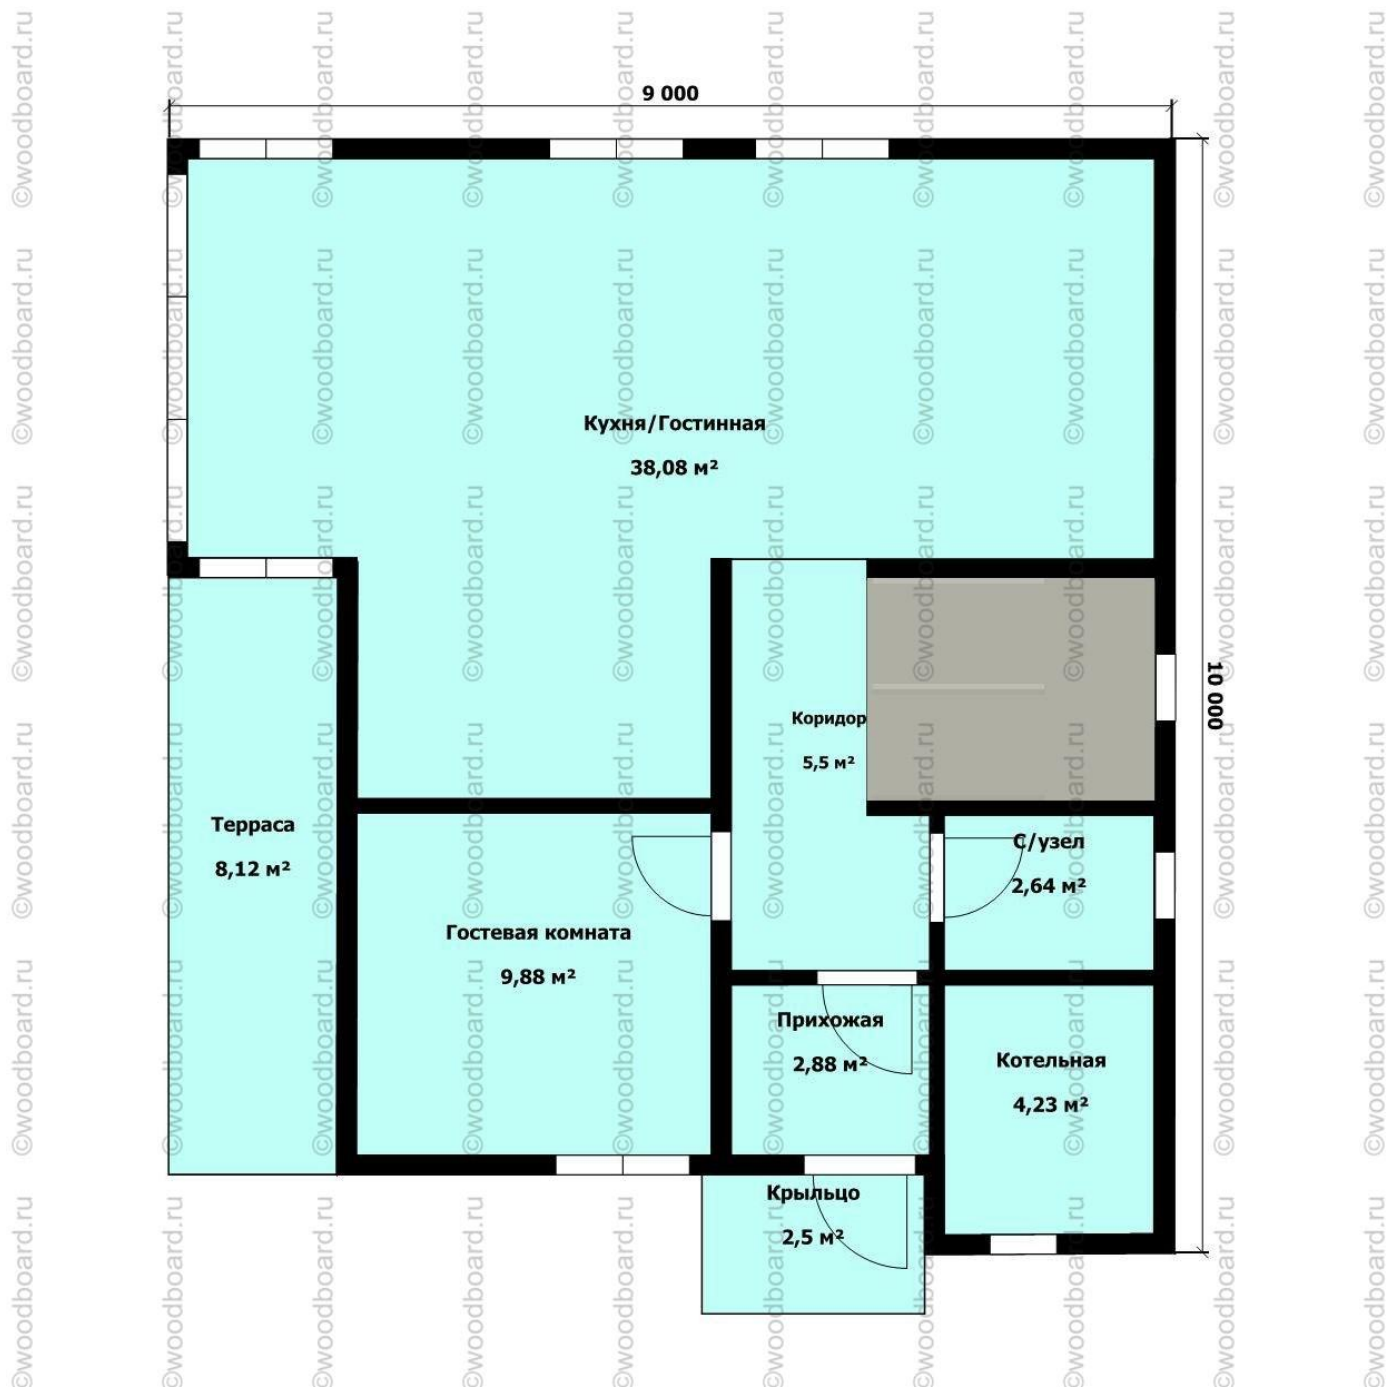

woodboard72@gmail.com

ПРОИЗВОДСТВО WWW.WOODBOARD.RU

СТРОИТЕЛЬСТВО WWW.WDOM.SU

Проект дома: **W01**

Площадь: **159 м2**

План 1 этажа

По Вашему желанию мы можем бесплатно внести изменения в проект:

- Увеличить/уменьшить площадь;
- Добавить/убрать перегородки;
- Изменить конфигурацию окон, проемов;
- Изменить высоты этажей;
- Изменить форму крыши/мансарды;
- Изменить толщину стен.

План 2 этажа

По Вашему желанию мы можем бесплатно внести изменения в проект:

- Увеличить/уменьшить площадь;
- Добавить/убрать перегородки;
- Изменить конфигурацию окон, проемов;
- Изменить высоты этажей;
- Изменить форму крыши/мансарды;
- Изменить толщину стен.