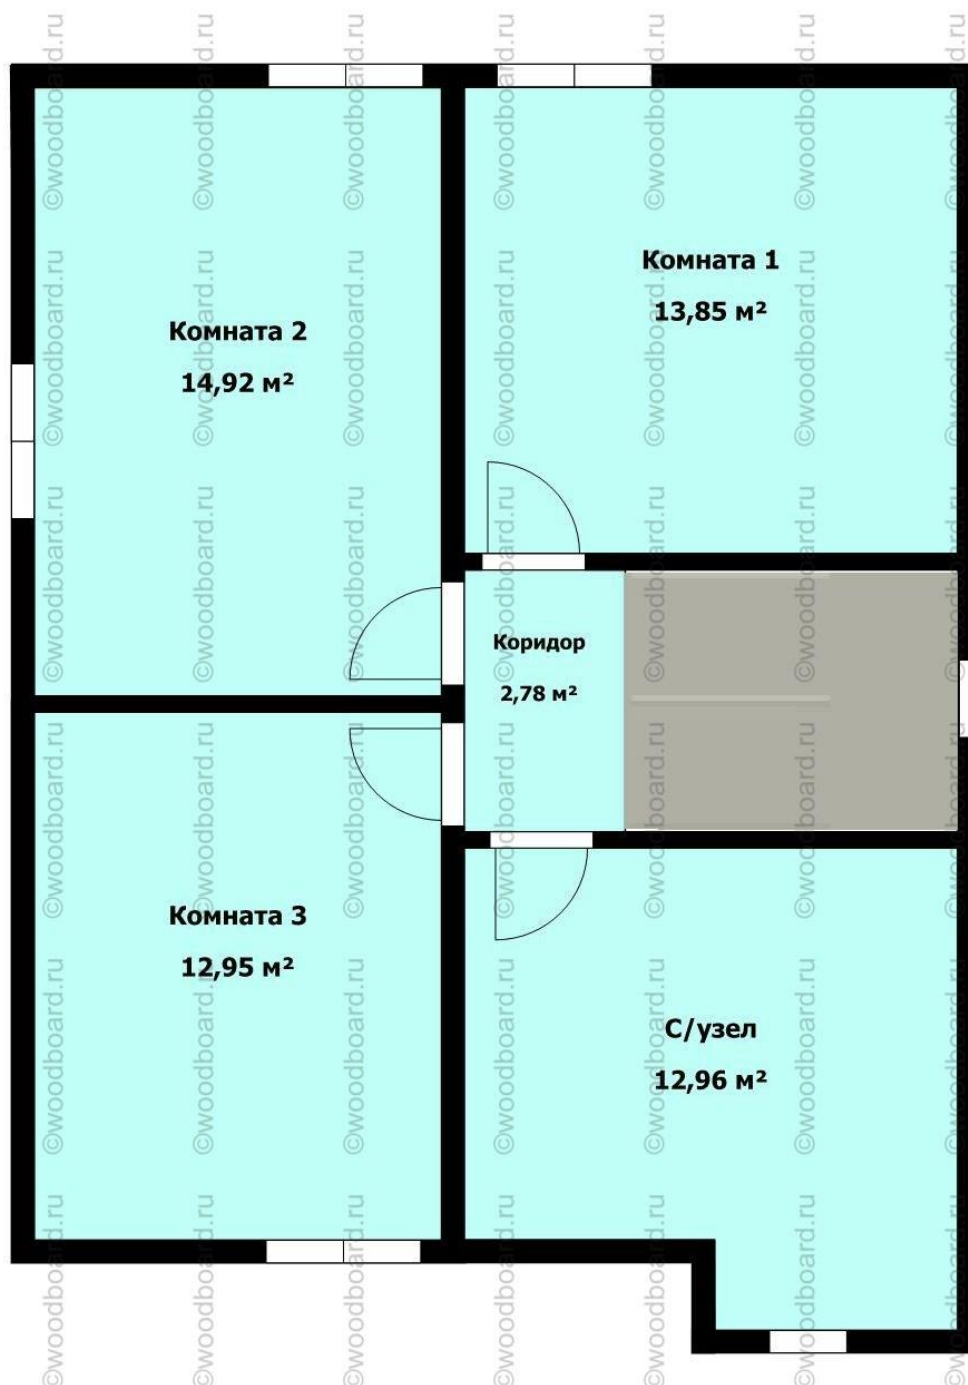

woodboard72@gmail.com

ПРОИЗВОДСТВО WWW.WOODBOARD.RU

СТРОИТЕЛЬСТВО WWW.WDOM.SU

Проект дома: **W01**

Площадь: **159 м2**

План 1 этажа

По Вашему желанию мы можем бесплатно внести изменения в проект:

- Увеличить/уменьшить площадь;
- Добавить/убрать перегородки;
- Изменить конфигурацию окон, проемов;
- Изменить высоты этажей;
- Изменить форму крыши/мансарды;
- Изменить толщину стен.

План 2 этажа

По Вашему желанию мы можем бесплатно внести изменения в проект:

- Увеличить/уменьшить площадь;
- Добавить/убрать перегородки;
- Изменить конфигурацию окон, проемов;
- Изменить высоты этажей;
- Изменить форму крыши/мансарды;
- Изменить толщину стен.